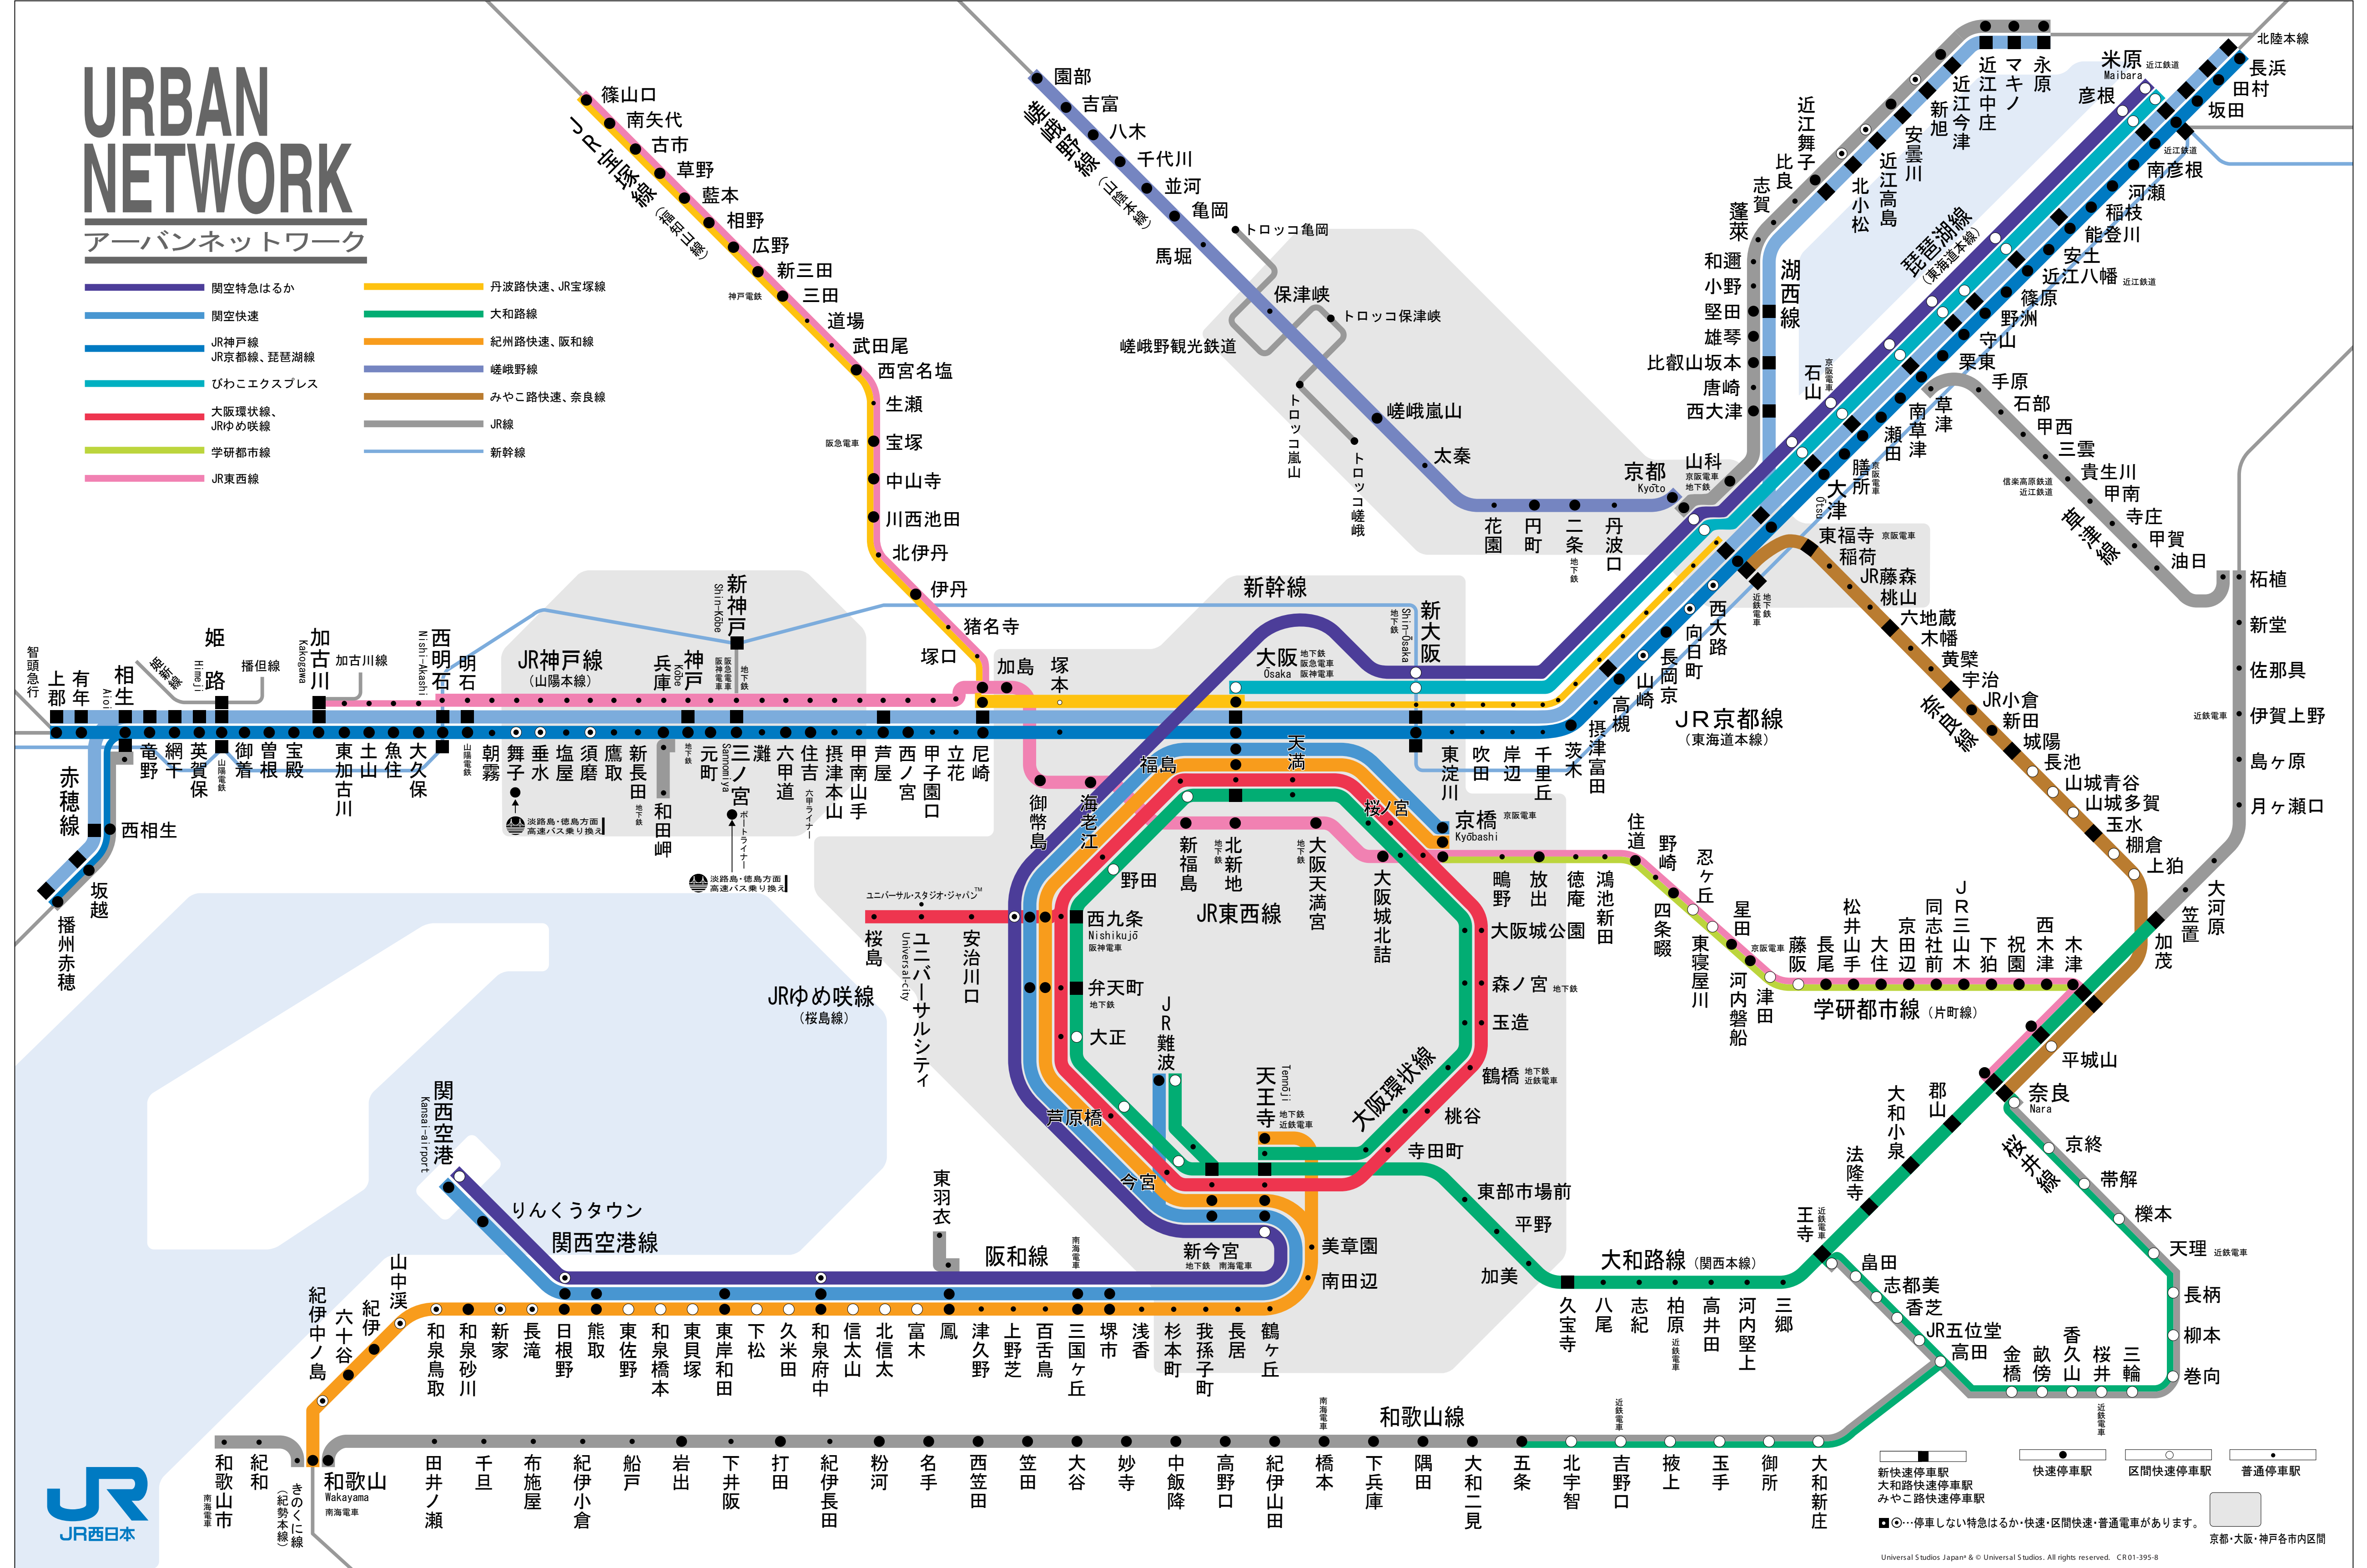

URBAN NETWORK

アーバンネットワーク

- 関空特急はるか
- 関空快速
- JR神戸線
- JR京都線、琵琶湖線
- びわこエクスプレス
- 大阪環状線、JRゆめ咲線
- 学研都市線
- JR東西線
- 丹波路快速、JR宝塚線
- 大和路線
- 紀州路快速、阪和線
- 嵯峨野線
- みやこ路快速、奈良線
- JR線
- 新幹線

● 新快速停車駅
○ 大和路快速停車駅
○ みやこ路快速停車駅
○ 停車しない特急はるか・快速・区間快速・普通電車がります。

○ 快速停車駅
○ 区間快速停車駅
○ 普通停車駅